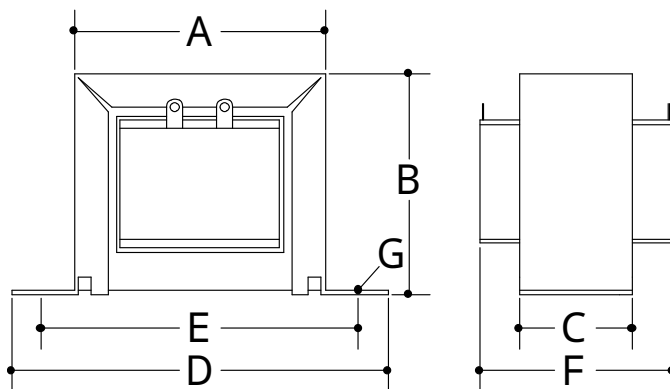

通信器用変圧器 バンドタイプ

L 型

容量別寸法表 (mm)

	A	B	C	D	E	F	G	重量 g
0.8VA	30	26	11.2	44	36	24	3.2×4.5	60
1 VA	37	31	11	50	43	26±	3.2×4	90
3 VA	43	35	15	63	53	30±	4×6	150
5 VA	51	42	20	72	60	38±	4×6	300
10 VA	60	50	22	79	68	41±	4.3×6.5	450
15 VA	60	50	27	82	72	45±	4.5×6.5	550
20 VA	69	59	28	92	81	60±5	4.5×7	800
30 VA	80	68	33	102	93	65±5	5×8	1100
40 VA	80	68	38	109	96	70±5	4.5×6	1400
50 VA	89	75	40	115	102	70±5	4.5×6	1800

別注文によりベーク端子を取り付け致します、上記以外の特殊寸法も出来ます。